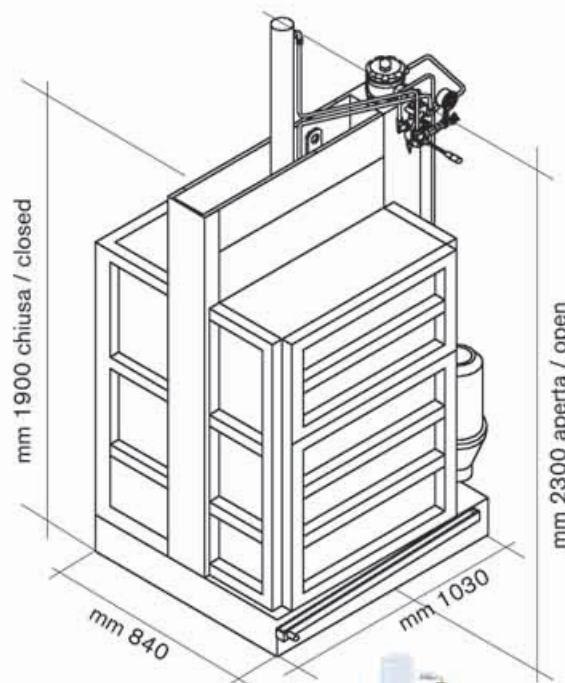

Model SB 9

Schiacciastuffi - Drum crushers

Comap s.r.l.
via Pietro Nenni - Zona Industriale
61042 Apecchio (PU) ITALY
www.comapitalia.it
e-mail: comap@comapitalia.it
tel: +39 0722 99256 fax: +39 0722 99725

COMAP s.r.l.
via Pietro Nenni - Zona Industriale
61042 Apecchio (PU) ITALY
www.comapitalia.it
tel: +39 0722 99256 (3 linee r.a.)
fax: +39 0722 99725
e-mail: comap@comapitalia.it

Settore industria - Industrial sector

Schiacciabidoni | Schiacciastuffi
Bin crushers | Drum crushers

Dimensione camera di schiacciamento:
Crushing chamber dimensions:

Altezza / Height	mm	920
Larghezza / Width	mm	650
Profondità / Depth	mm	650
Forza crushing force	kgf N	9000 88300
Potenza assorbita motor power	kW	3
Corsa cilindro cylinder stroke	mm	880
Tempo max. per ciclo Max time cycle	sec.	33
Peso - Weight	Kg	520

Costruito appositamente per schiacciare fusti, è adatto anche a schiacciare bidoni e barattoli, con la possibilità di ottenere un pacco.

Built to crush drums it can also crush bins and cans forming a small bale.

SB9

Settore industria - Industrial sector

Mod: SB4 - SB5 - SB6 - SB9